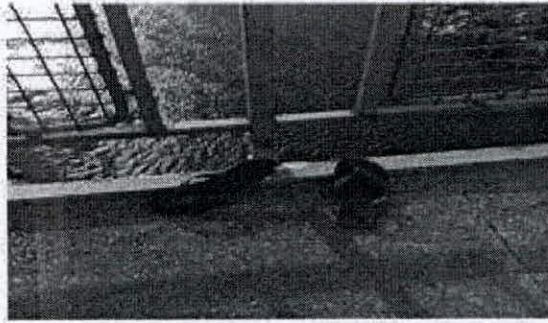

Suicídio: Homem teria sido visto se jogando da Ponte Metálica em Paulo Afonso

Por Agência de Notícias BTN
Posta do gov: @bntv.br | 17 março 2020 - 08:31 pm

Conforme informações de populares, um homem foi visto na tarde desta sexta-feira (20), atirando-se da ponte Dom Pedro II, conhecida também como Ponte Metálica, localizada na divisa dos estados Bahia e Alagoas, na cidade de Paulo Afonso-BA.

De acordo com moradores do DNER, um homem de características não informada, foi visto:

SUPERCROSS
Racing
MOTOAP
PEÇAS E ACESSÓRIOS
Agora em um só Endereço

MONTEALEGRE, 19 DE OUTUBRO DE 2019