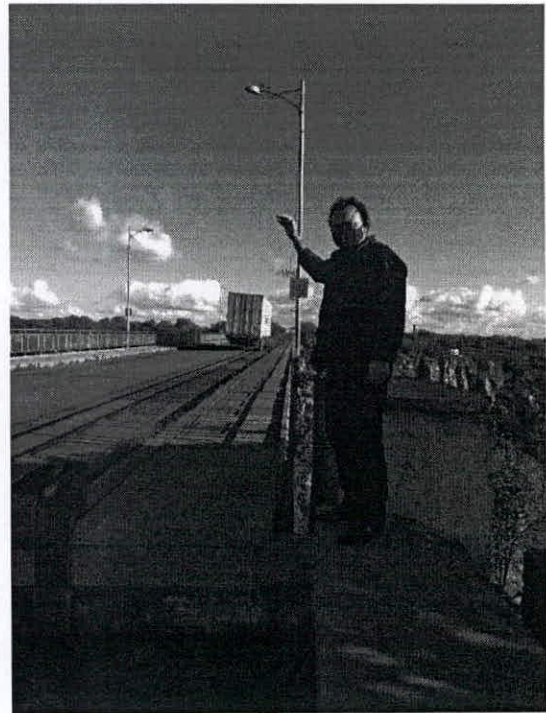

VISITA IN LOCO A PONTE DOM PEDRO II

Manoel Alves no Instagram: "O 15º Grupamento de Bombeiros Militar... 970 curtidas, 82 comentários - Manoel"

News | Notícias | Quem Somos | Fale Conosco | Contato

ptem

O que procurava?

Jovem estudante de Direito se suicida na Ponte Metálica de Paulo Afonso

19 de maio de 2015

Infelizmente Paulo Afonso se tornou líder no número de suicídios na Bahia. No momento deste quinta-feira (18), mais tempo engrandecido pelo 19º Grupamento de Bombeiros Militar.

Segundo informações preliminares, legi Elias, um jovem de 25 anos, morador do BTN, está se jogando da Ponte Metálica Oscar Pedro II que fica na divisa entre Bahia e Alagoas.

Logo em seguida, seu corpo foi encontrado sobre as pedras do rio. Ainda não se sabe o motivo que o teria levado a tirar a própria vida.

Nas redes sociais amigas e familiares lamentaram a perda inesperada do jovem.

"Pois sendo a que vo faz: as não pediu ajuda? Que notícia ruim meu Deus... que vo..."

<https://www.pauloafonsoptem.com.br/incorpora.php?patem=ler_not&id_notic=5265&noticia=Jovem-estudante-de-Direito-se-suicida-na-Ponte-Met%C3%A1lica-de-Paulo-Afonso>

Notícias Relacionadas

Se é para seu filho usar mais alto, que seja o ponto de partida.