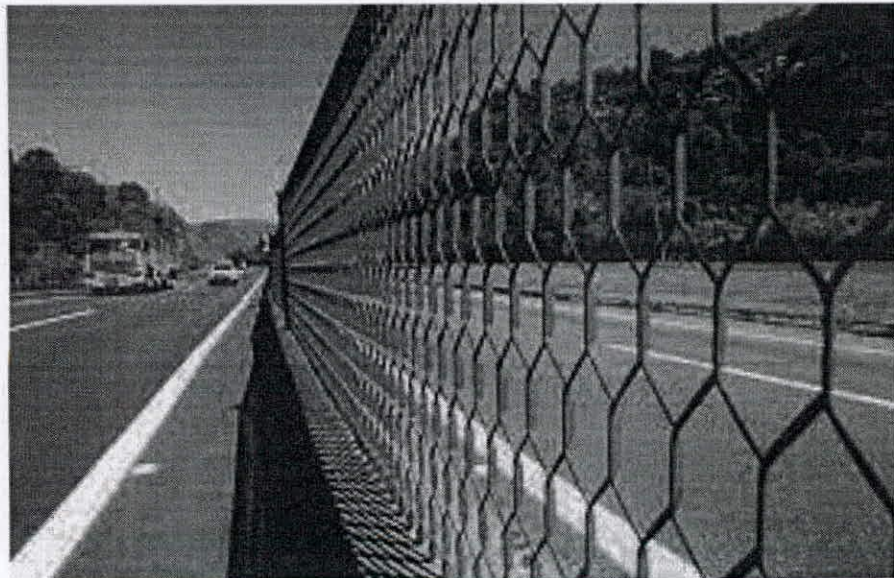

EXEMPLO DA COLOCAÇÃO DESSE MATERIAL