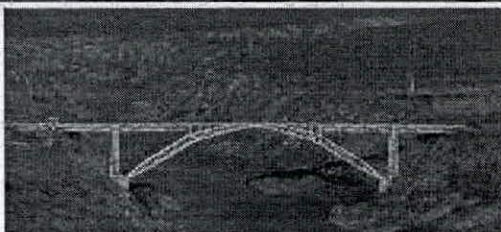

<https://www.assisramalho.com.br/2016/10/homem-se-joga-da-ponte-metalica-em.html>