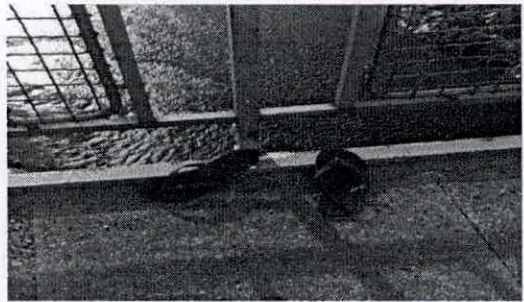

Suicídio: Homem teria sido visto se jogando da Ponte Metálica em Paulo Afonso

Por Agência de Notícias RBN
Postado por: @Nancy Alves | 08/11/2020 | 08:01 pm

Conforme informações de populares, um homem foi visto na tarde desta sexta-feira (27), atirando-se da ponte Dom Pedro II, conhecida também como Ponte Metálica, localizada na divisa dos estados Bahia e Alagoas, na cidade de Paulo Afonso-BA.

De acordo com moradores do DNRE, um homem de características não informada, foi visto

SUPERCROSS
Racing
MOTOCP
PEÇAS E ACESSÓRIOS
Agora em um só Endereço

ILÉMACÉ
palácio dos grãos